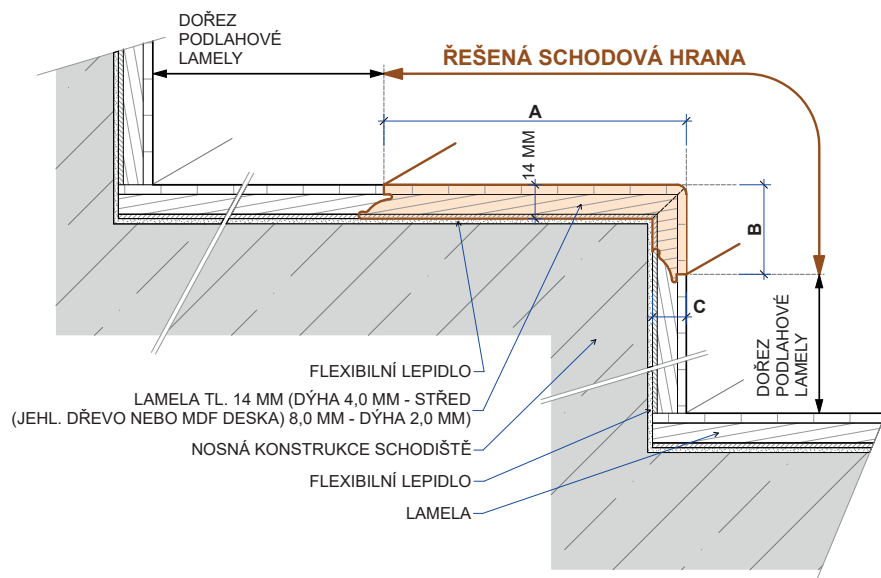

### Schodová hrana BJELIN

Řešení pro Vaše schody

Schodové hrany se standardně dodávají v plné délce podlahové lamely. Na přání je možné je vyrobit nadpojené do větší délky nebo je zkrátit na jinou požadovanou délku. Na přání je také možné vyrobit kompletní schodové dílce z podlah – nadpojené schodové hrany na další podlahové lamely včetně 2, 3 nebo 4 stranného olištování. Ke schodovým hranám dodáváme také v požadované metráži barevně napasované boční lišty z masivu (4 x 37 mm v různých délkách) k zakrytí boků schodové hrany. Schodové hrany jsou celé zhotoveny přímo z podlahové lamely, mají tudíž identickou povrchovou úpravu. Schodové hrany se vyrábí standardně jako typ D, na přání je možné vyrobit typ C, který má stejné rozměry a stejnou cenu. Typ C je nutné výslovně specifikovat v objednávce.

#### 3-VRSTVÉ TYP D

Typ C

Typ C – boční lišty

### WIDEPLANK

Typ výrobku, konstrukce	Kód podlahy	Název (dřevina, dekor)	Vzor	Třídění dřeva	Povrchová úprava	Kartáčování	Formát (mm) originál lamely	Profil schodové hrany cca A/B/C (mm)	MOC EUR/bm při odběru 10 ks schodovek v originální délce bez DPH	MOC EUR/bm při odběru 2-9 ks schodovek v originální délce bez DPH
Schodové hrany Typ D	CH1PC-B0	<b>Dub</b>	Plošný	Rustic	Bílý oxidativní olej	Ano	15,5 x 200 x 2200	135/37/15,5-2200	<b>48,83</b>	<b>54,58</b>
Schodové hrany Typ D	CH1PC-LA	<b>Dub</b>	Plošný	Rustic	Matný lak	Ano	15,5 x 200 x 2200	135/37/15,5-2200	<b>48,83</b>	<b>54,58</b>
Schodové hrany Typ D	CH1PC-OL	<b>Dub</b>	Plošný	Rustic	Oxidativní olej	Ano	15,5 x 200 x 2200	135/37/15,5-2200	<b>48,83</b>	<b>54,58</b>