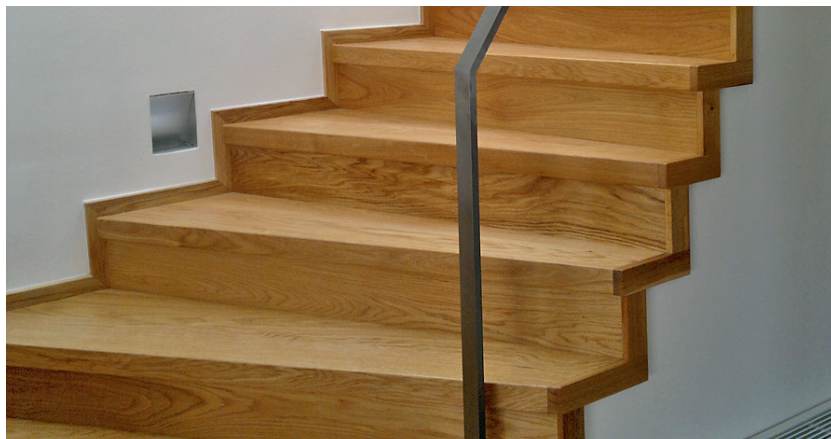

WIDEPLANK

Typ výrobku, konstrukce	Kód podlahy	Název (dřevina, dekor)	Vzor	Třídění dřeva	Povrchová úprava	Kartáčování	Formát (mm) originál lamely	Profil schodové hrany cca A/B/C (mm)	MOC EUR/bm při odběru 10 ks schodovek v originální délce bez DPH	MOC EUR/bm při odběru 2-9 ks schodovek v originální délce bez DPH
Schodové hrany Typ D	CH1PC-B0	Dub	Plošný	Rustic	Bílý oxidativní olej	Ano	15,5 x 200 x 2200	135/37/15,5-2200	48,83	54,58
Schodové hrany Typ D	CH1PC-LA	Dub	Plošný	Rustic	Matný lak	Ano	15,5 x 200 x 2200	135/37/15,5-2200	48,83	54,58
Schodové hrany Typ D	CH1PC-OL	Dub	Plošný	Rustic	Oxidativní olej	Ano	15,5 x 200 x 2200	135/37/15,5-2200	48,83	54,58

3-STRIP

Typ výrobku, konstrukce	Kód podlahy	Název (dřevina, dekor)	Vzor	Třídění dřeva	Povrchová úprava	Kartáčování	Formát (mm) originál lamely	Profil schodové hrany cca A/B/C (mm)	MOC EUR/bm při odběru 10 ks schodovek v originální délce bez DPH	MOC EUR/bm při odběru 2-9 ks schodovek v originální délce bez DPH
Schodové hrany Typ D	CH3PC-LA	Dub	3-pásový	Rustic	Matný lak	Ne	14,5 x 200 x 2200	135/37/14,5-2200	43,92	49,67
Schodové hrany Typ D	CH3PC-OL	Dub	3-pásový	Rustic	Oxidativní olej	Ne	14,5 x 200 x 2200	135/37/14,5-2200	43,92	49,67

Realizace: