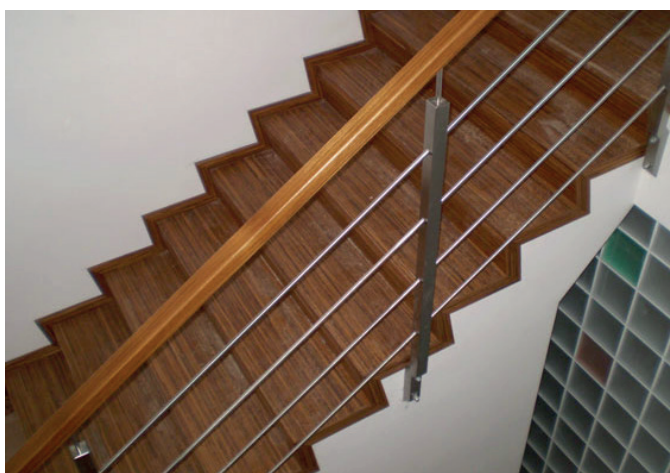

Schodová hrana BJELIN

Doplňky ke schodové hraně

Typ výrobku, konstrukce	Kód podlahy	Název (dřevina, dekor)	Povrchová úprava	Profil lišty B/tl. - délka (mm)	MOC EUR/bm bez DPH
Masivní boční lišta volně ložená	lišta+kód podlahy	Dub evropský	Tvrdivoskový olej	37/4 - metráž	12,52
Masivní boční lišta volně ložená	lišta+kód podlahy	Dub – ostatní barvy (domořeno)	Tvrdivoskový olej	37/4 - metráž	16,11
Masivní boční lišta volně ložená	lišta+kód podlahy	Ostatní dekory dřevin a barvy	Tvrdivoskový olej	37/4 - metráž	20,89
Typ výrobku, konstrukce	Kód podlahy	Balení		MOC EUR/balení bez DPH	
Olej na domoření řezů	olej + kód podlahy	cca 0,1 l		21,91	

Realizace:

Dostupnost schodových hran BJELIN:

Schodové hrany jsou na objednávku, termín dodání se řídí podle dostupnosti položky podlahy, ze které se vyrábí, uvedené ve sloupci Dostupnost v našem MOC ceníku:

Dostupnost podlah CS - dodání schodových hran za cca 6 týdnů

Dostupnost podlah S - dodání schodových hran za cca 4 týdny

Za delší schod (nadpojení) než je délka lamely se účtuje 10% z ceny běžné (platba včetně prořezu další celé lamely)

Za uřezání na kratší délku než je délka lamely se účtuje 10% z ceny (platba včetně prořezu celé lamely)