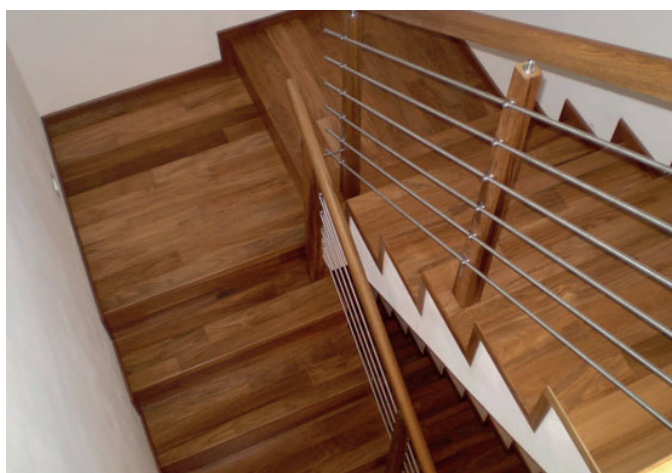

Schodová hrana BJELIN

Doplňky ke schodové hraně

Typ výrobku, konstrukce	Kód podlahy	Název (dřevina, dekor)	Povrchová úprava	Profil lišty B/tl. - délka (mm)	MOC EUR/bm bez DPH
Masivní boční lišta volně ložená	lišta+kód podlahy	Dub evropský	Tvrdivoskový olej	37/4 - metráž	12,52
Masivní boční lišta volně ložená	lišta+kód podlahy	Dub – ostatní barvy (domořeno)	Tvrdivoskový olej	37/4 - metráž	16,11
Masivní boční lišta volně ložená	lišta+kód podlahy	Ostatní dekory dřevin a barvy	Tvrdivoskový olej	37/4 - metráž	20,89
Typ výrobku, konstrukce	Kód podlahy	Balení		MOC EUR/balení bez DPH	
Olej na domoření řezů	olej + kód podlahy	cca 0,1 l		21,91	

Realizace:

Dostupnost schodových hran BJELIN:

Schodové hrany jsou na objednávku, termín dodání se řídí podle dostupnosti položky podlahy, ze které se vyrábí, uvedené ve sloupci Dostupnost v našem MOC ceníku:

Dostupnost podlah CS - dodání schodových hran za cca 6 týdnů

Dostupnost podlah S - dodání schodových hran za cca 4 týdny

Za delší schod (nadpojení) než je délka lamely se účtuje 10% z ceny běžné (platba včetně prořezu další celé lamely)

Za uřezání na kratší délku než je délka lamely se účtuje 10% z ceny (platba včetně prořezu celé lamely)