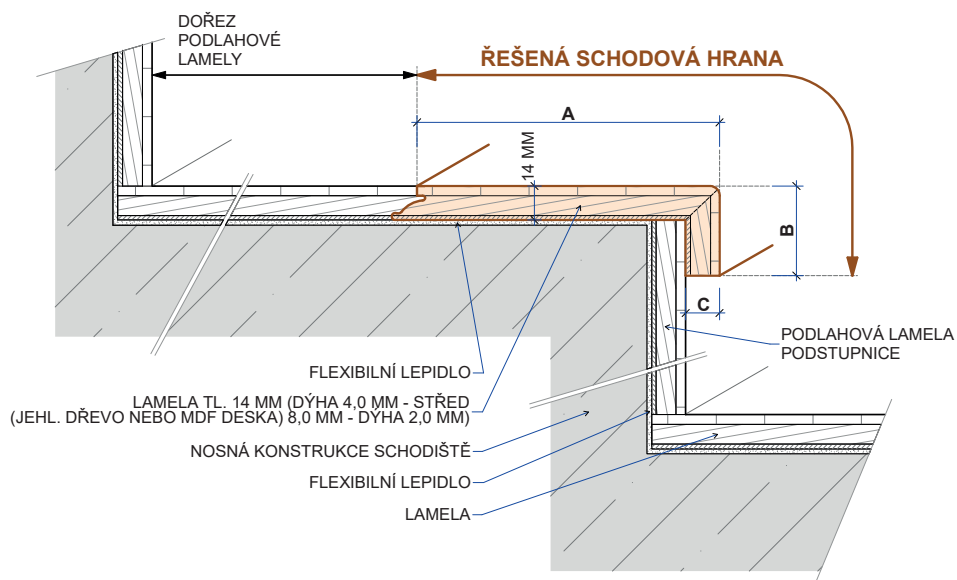

3-VRSTVÉ TYP D